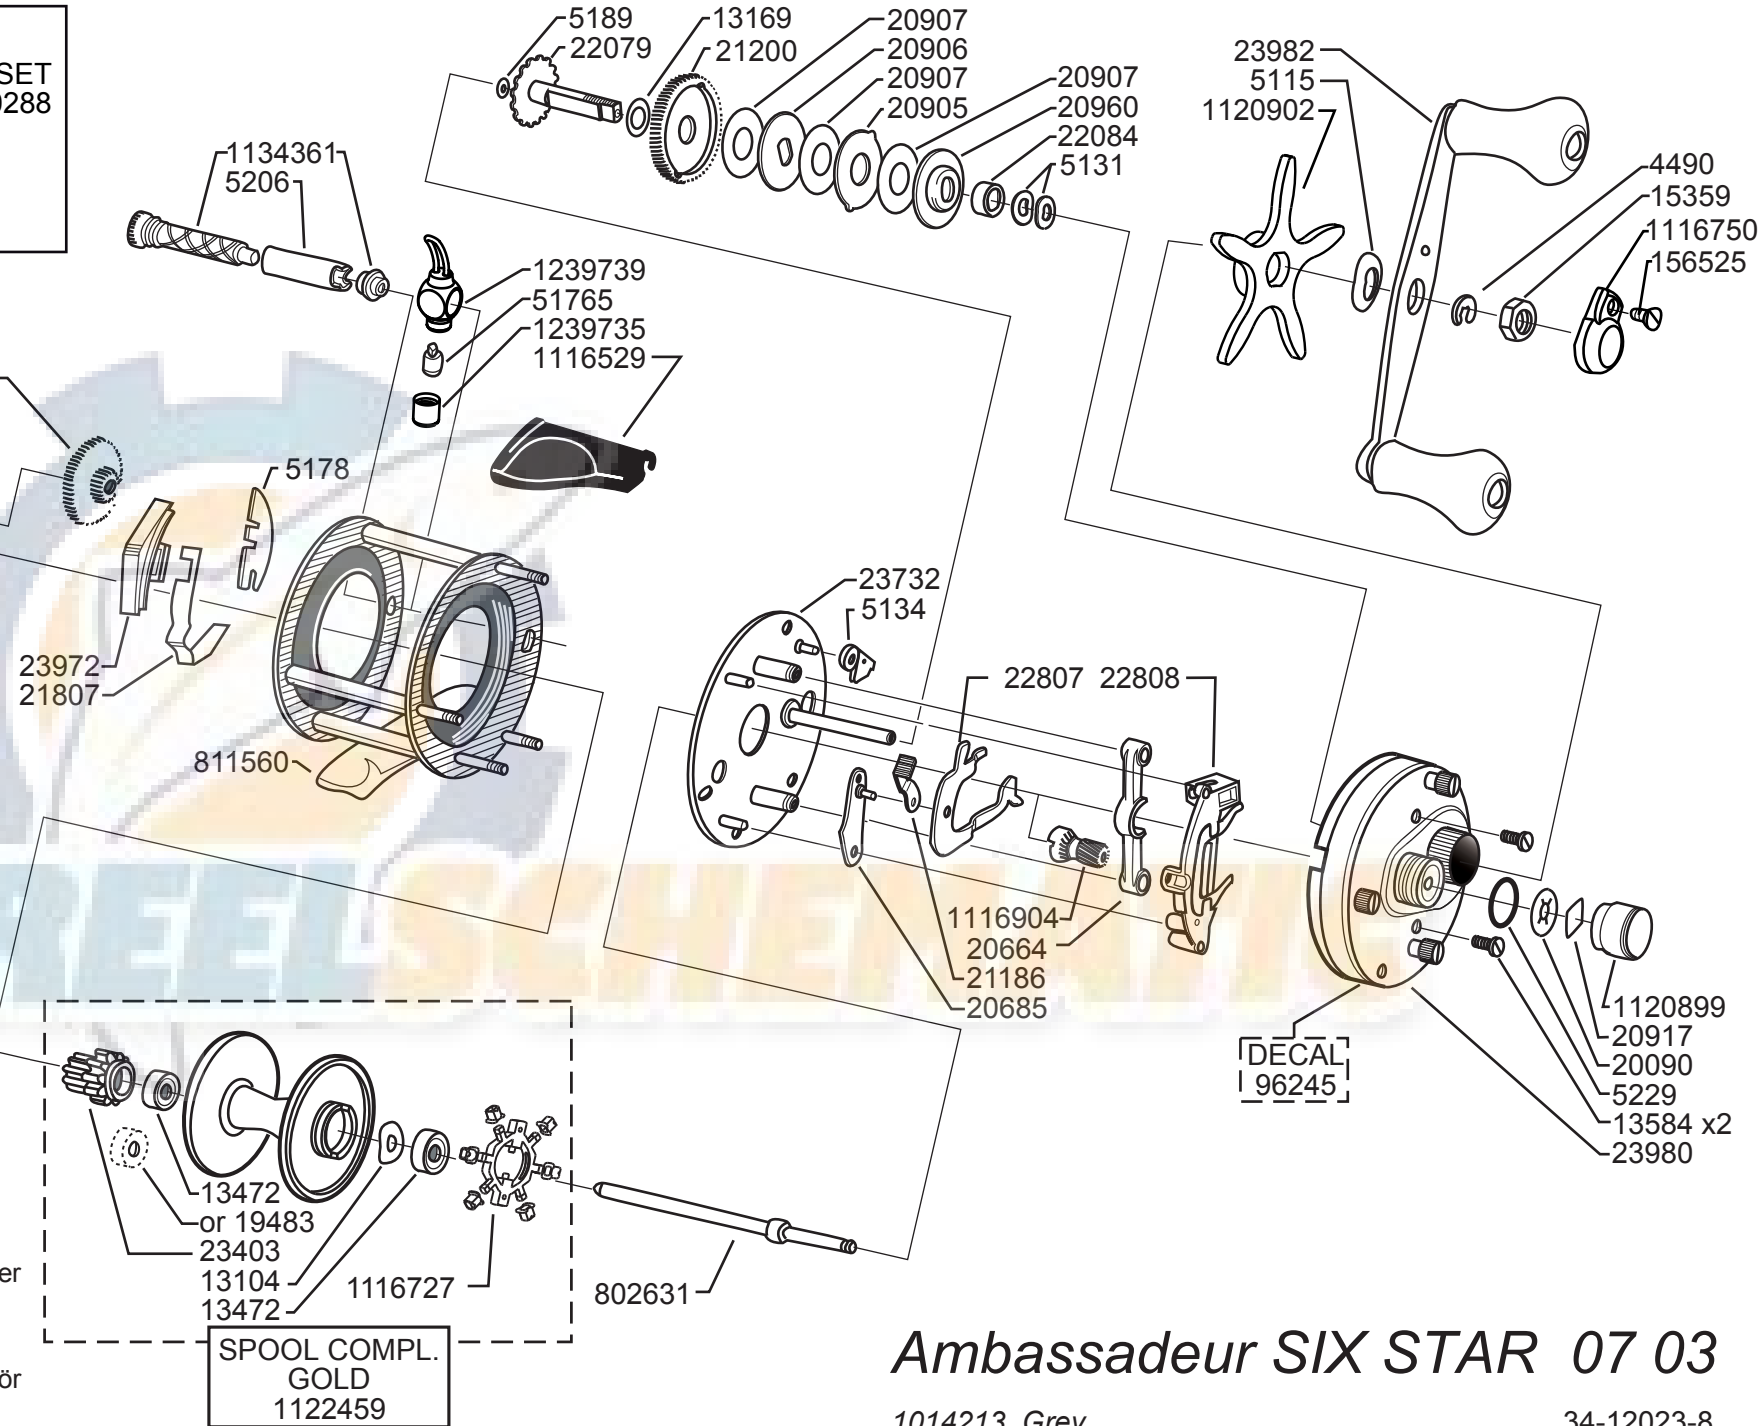

DECAL
96246
DECAL
19363

Please specify reel model number and number in reelfoot when ordering parts

Vid beställning av reservdelar bör alltid rulltyp och nummerbeteckning under rullfoten anges

Ambassadeur SIX STAR 07 03

1014213 Grey

34-12023-8