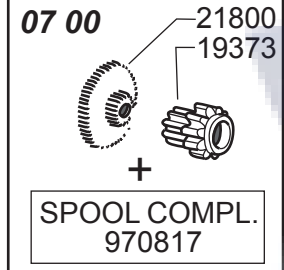

DECAL
96246
DECAL
19363

Please specify reel model number and number in reelfoot when ordering parts

Vid beställning av reservdelar bör alltid rulltyp och nummerbeteckning under rullfoten anges

Ambassadeur SIX STAR 07 03

1014213 Grey

34-12023-8