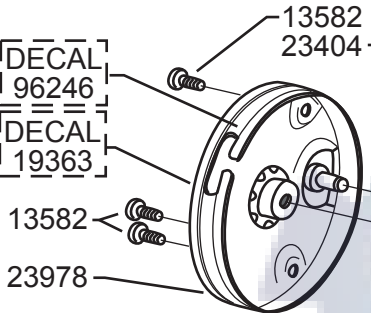

DECAL
96246
DECAL
19363

Please specify reel model number and number in reelfoot when ordering parts

Vid beställning av reservdelar bör alltid rulltyp och nummerbeteckning under rullfoten anges

Ambassadeur SIX STAR 07 03

1014213 Grey

34-12023-8